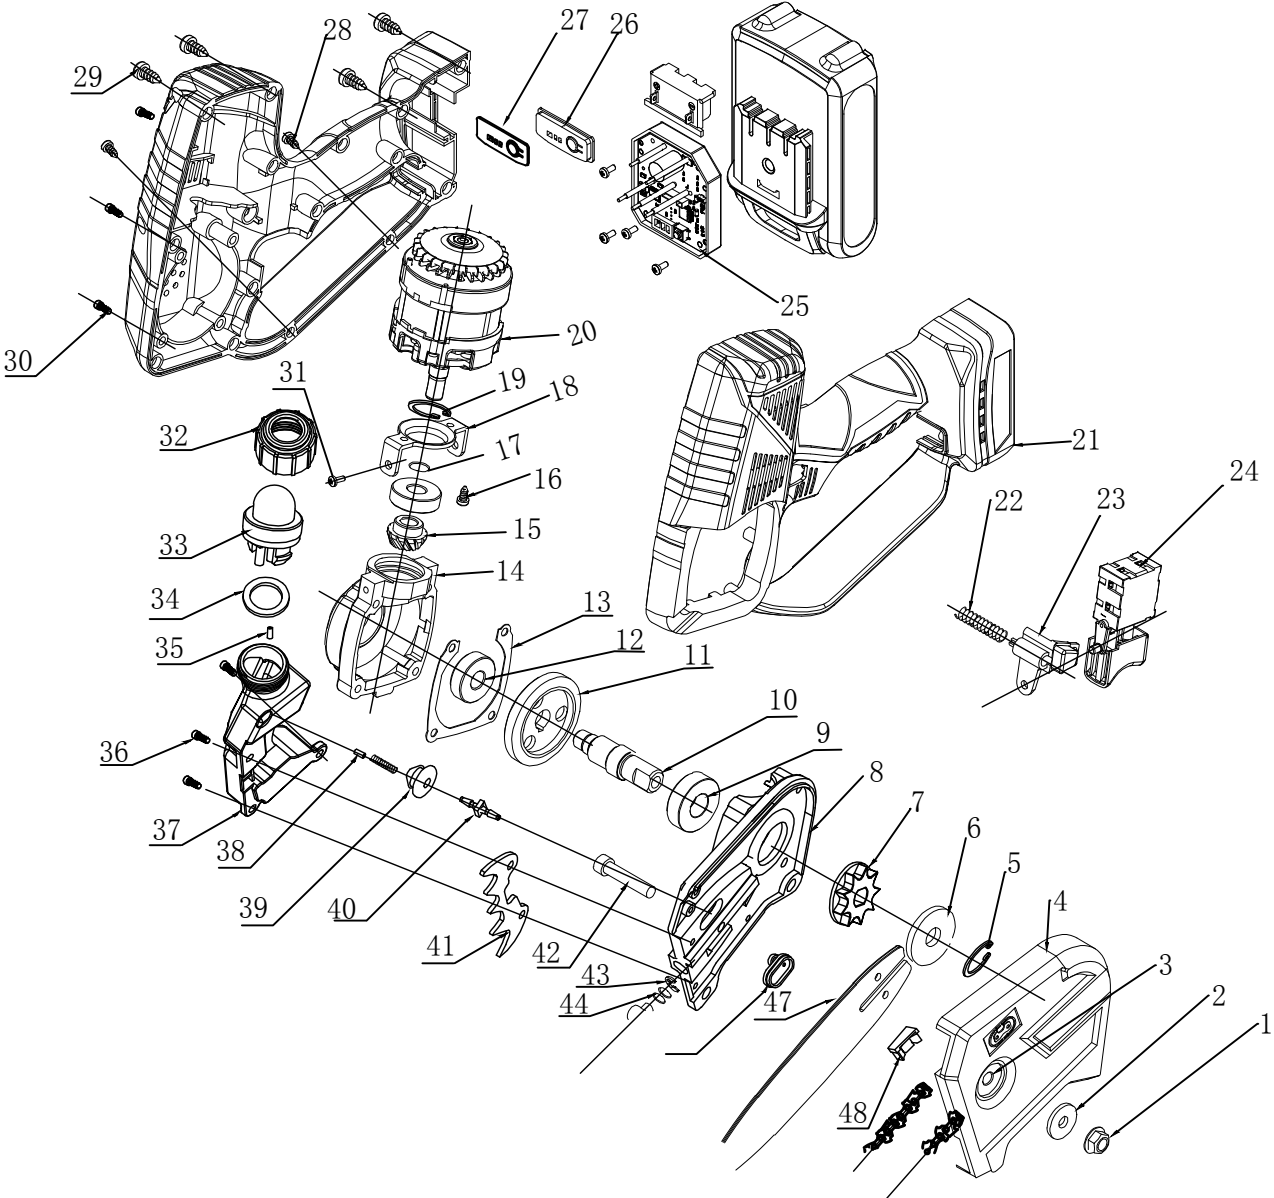

25320-ESPLOSO

RICAMBI DISPONIBILI

Legenda esploso 25320 / SC-5802

| Parte nr. | Codice | Descrizione (ITA) | Description (ENG) | EAN |
|----------------|--------------|----------------------|-------------------|---------------|
| 1-2-3-4 | 93683 | Carter catena | Chain carter | 8028815936835 |
| 5-6-7 | 93680 | Pignone trasmissione | Sprocket | 8028815936804 |
| n/a | 65620 | Batteria | Battery | 8028815656207 |
| 32-33-34 | 93689 | Primer | Primer | 8028815936897 |
| 35-37-38-39-40 | 93688 | Serbatoio olio | Oil tank | 8028815936880 |
| 43-44-45 | 93691 | Tendicatena | Chain tensioner | 8028815936910 |
| 46-48 | 93692 | Gommini | Rubber parts | 8028815936927 |
| 47 | 25322 | Barra catena | Guide bar | 8028815252324 |
| n/a | 93693 | Caricabatteria | Battery-charger | 8028815936935 |
| 49 | 25321 | Catena | Chain | 8028815252317 |